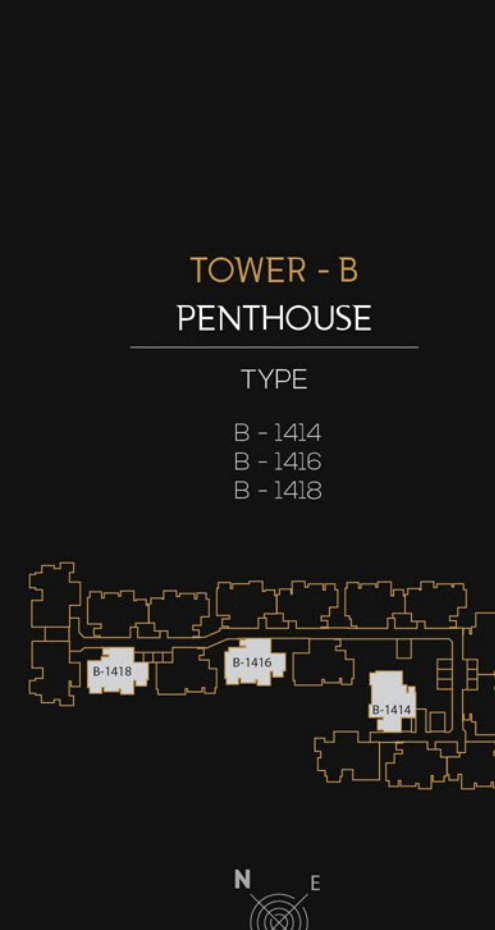

**TOWER - B
PENTHOUSE**

TYPE

- B - 1414
- B - 1416
- B - 1418