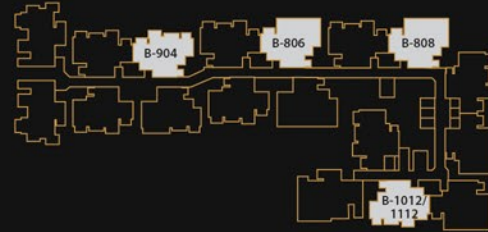

TYPE

- B - 1005
- B - 1105

BHK	CARPET AREA	BALCONY/TERRACE AREA	SBUA
3	917 SQ FT	133 SQ FT	1679 SQ FT

TOWER - B
NON TYPICAL FLOOR

TYPE

- B - 806
- B - 808
- B - 904
- B - 906
- B - 908
- B - 1004
- B - 1012
- B - 1112