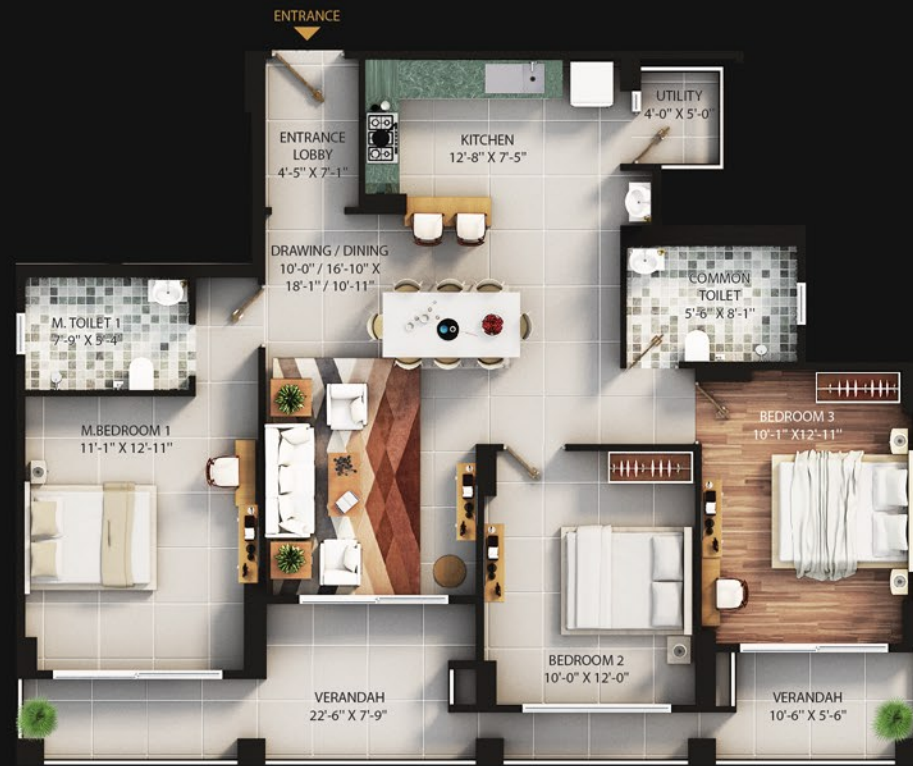

TOWER - B
GROUND & 1ST FLOOR

TYPE

- B - G09
- B - G10
- B - G16
- B - G18
- B - 109
- B - 110
- B - 114
- B - 116
- B - 118

BHK	CARPET AREA	BALCONY/TERRACE AREA	SBUA
3	892 SQ FT	264 SQ FT	1616 SQ FT

BHK	CARPET AREA	BALCONY/TERRACE AREA	SBUA
3	922 SQ FT	202 SQ FT	1571 SQ FT

TOWER - B
GROUND FLOOR

TYPE

- B - G15
- B - G17
- B - 115
- B - 117

**TOWER - B
TYPICAL FLOOR**

TYPE

- B - 201 B - 502 B - 901
- B - 202 B - 513 B - 1001
- B - 213 B - 602 B - 1013
- B - 301 B - 613 B - 1101
- B - 302 B - 701 B - 1102
- B - 313 B - 702 B - 1113
- B - 401 B - 713 B - 1201
- B - 402 B - 801 B - 1202
- B - 413 B - 802 B - 1213